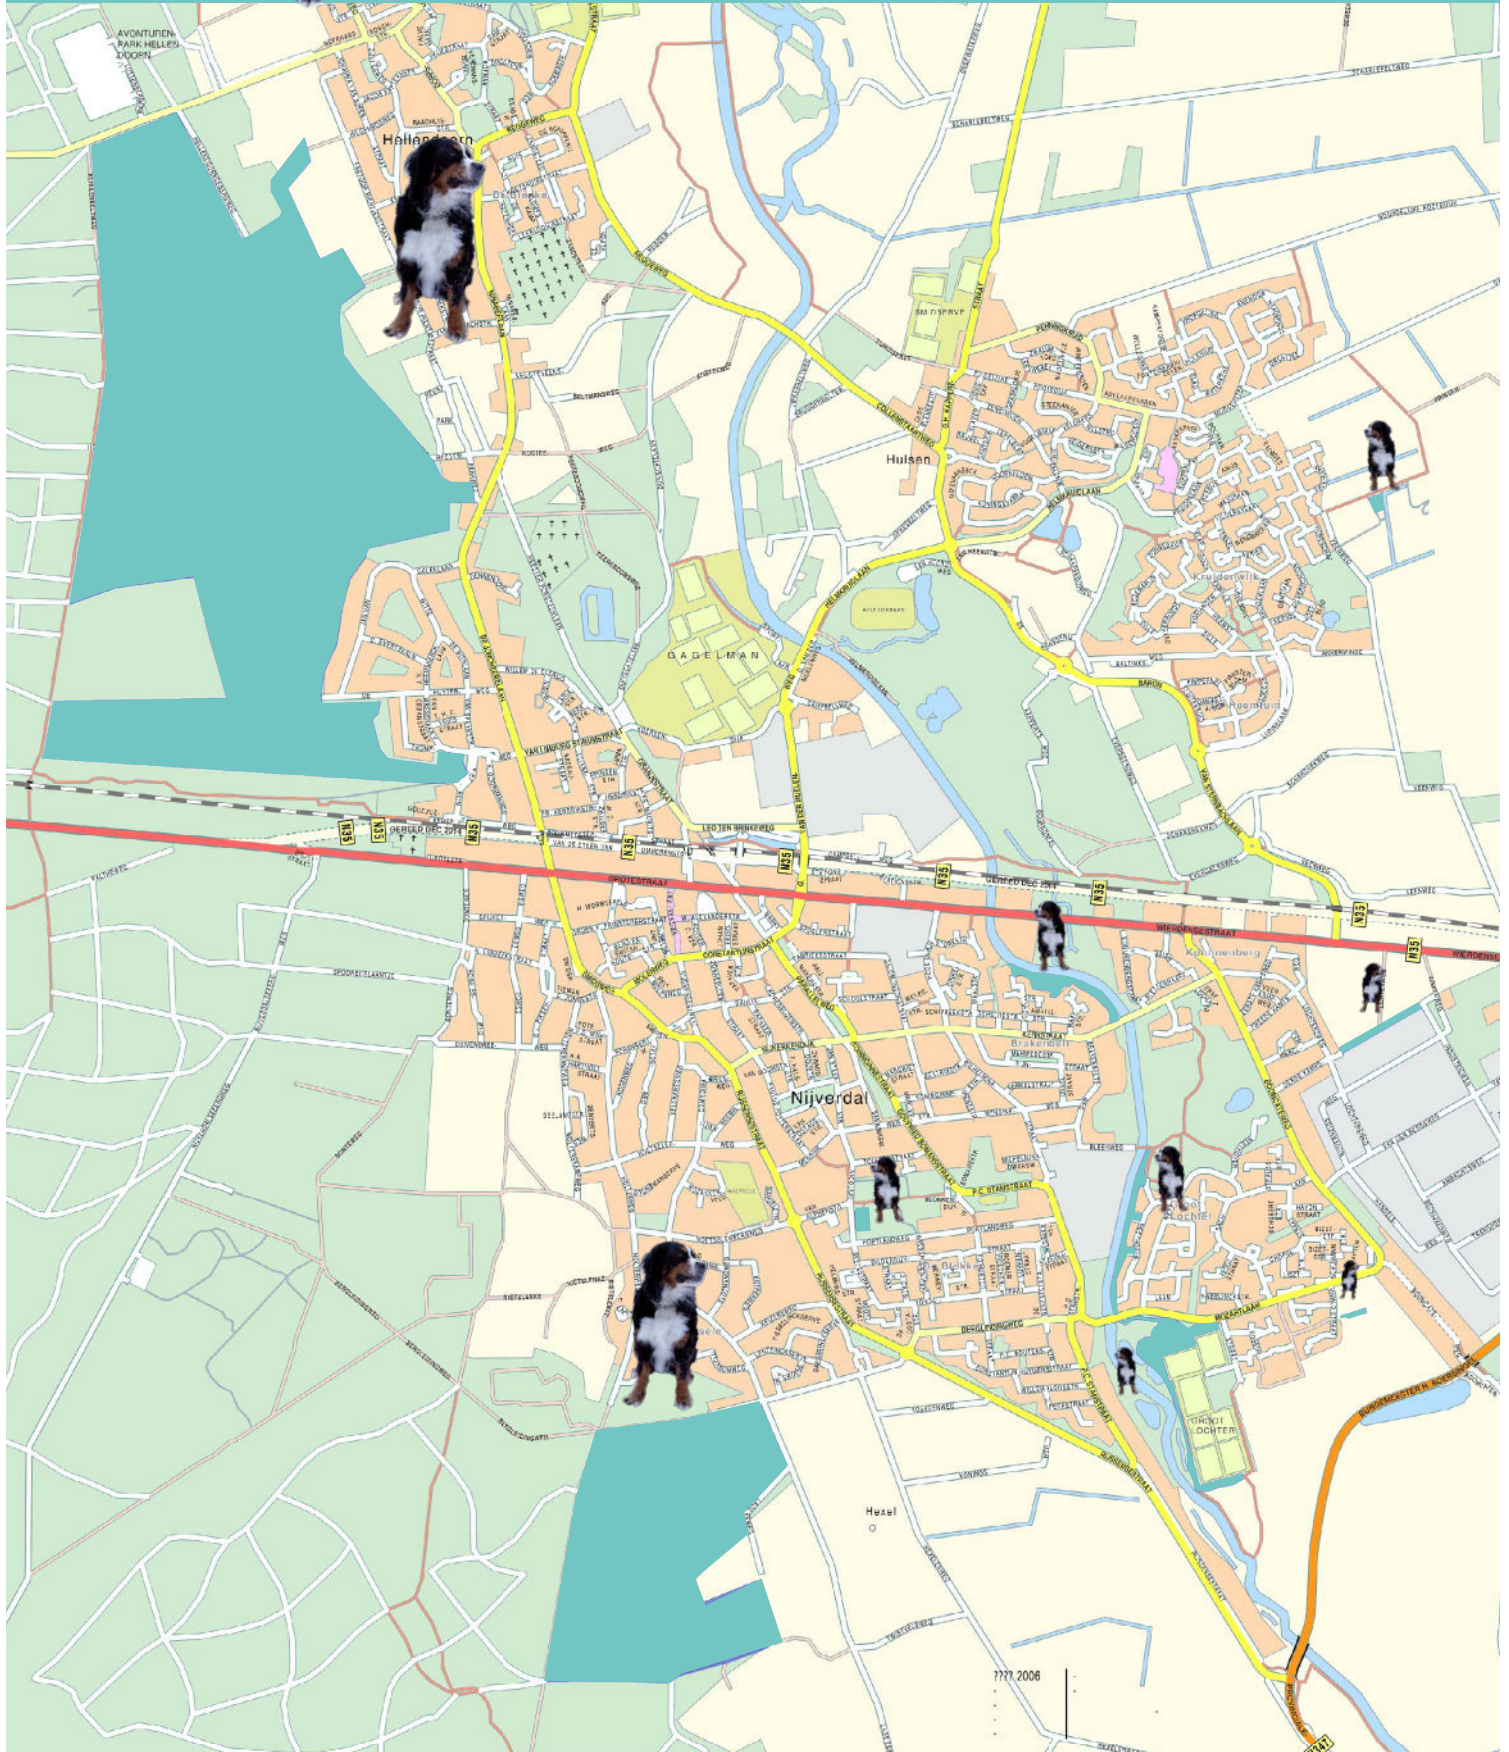

Losloopgebieden in de Gemeente Hellendoorn

De lokaties zijn aanklikbaar

Losloopgebieden in de Gemeente Hellendoorn

De Brake Reggerand

[TERUG NAAR HET OVERZICHT](#)

Losloopgebieden in de Gemeente Hellendoorn

Derde Kampsweg

[TERUG NAAR HET OVERZICHT](#)

Losloopgebieden in de Gemeente Hellendoorn

Mozartpark

[TERUG NAAR HET OVERZICHT](#)

Losloopgebieden in de Gemeente Hellendoorn

Reggerand Groot Lochter

[TERUG NAAR HET OVERZICHT](#)

Losloopgebieden in de Gemeente Hellendoorn

Hellendoornse Berg

[TERUG NAAR HET OVERZICHT](#)

Losloopgebieden in de Gemeente Hellendoorn

Kattenbos

[TERUG NAAR HET OVERZICHT](#)

Losloopgebieden in de Gemeente Hellendoorn

Spikkenplasweg

[TERUG NAAR HET OVERZICHT](#)

Losloopgebieden in de Gemeente Hellendoorn

Vivaldistraat speelweide

[TERUG NAAR HET OVERZICHT](#)

Losloopgebieden in de Gemeente Hellendoorn

Wijkpark De Blokken

[TERUG NAAR HET OVERZICHT](#)