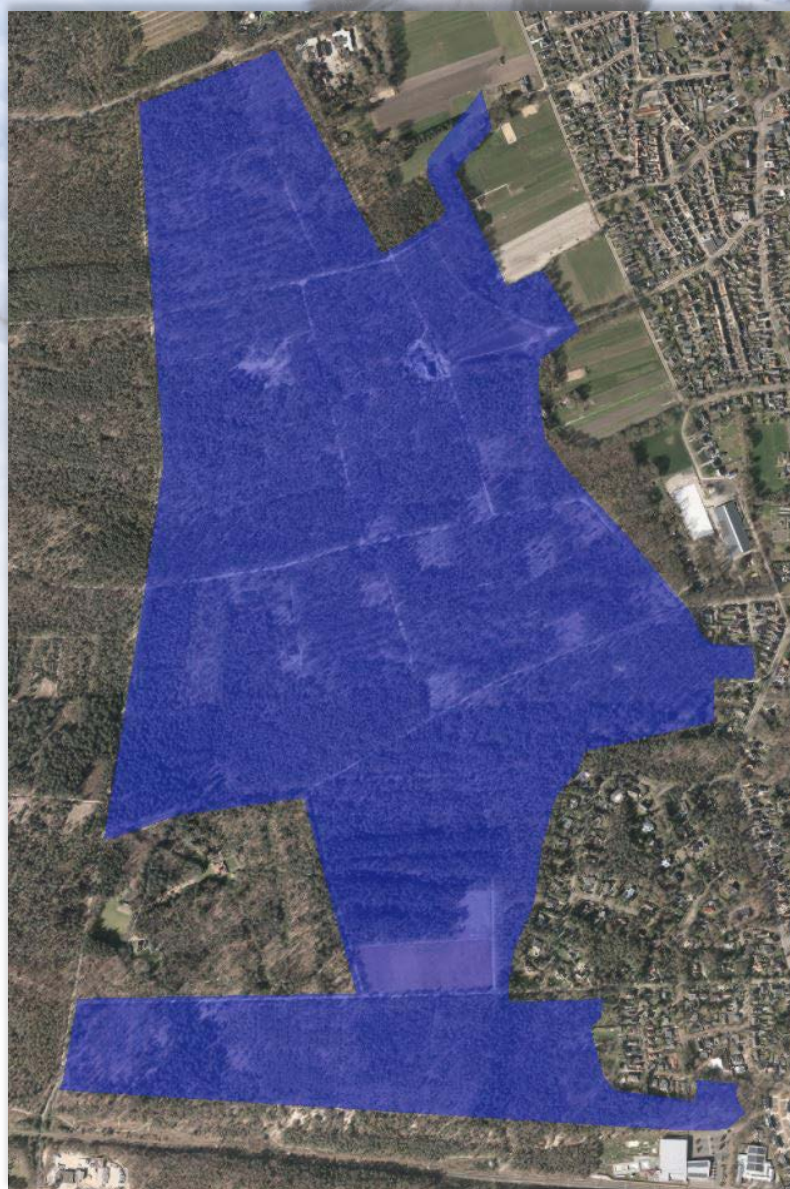

Losloopgebieden in de Gemeente Hellendoorn

De lokaties zijn aanklikbaar

Losloopgebieden in de Gemeente Hellendoorn

De Brake Reggerand

[TERUG NAAR HET OVERZICHT](#)

Losloopgebieden in de Gemeente Hellendoorn

Derde Kampsweg

[TERUG NAAR HET OVERZICHT](#)

Losloopgebieden in de Gemeente Hellendoorn

Mozartpark

[TERUG NAAR HET OVERZICHT](#)

Losloopgebieden in de Gemeente Hellendoorn

Reggerand Groot Lochter

[TERUG NAAR HET OVERZICHT](#)

Losloopgebieden in de Gemeente Hellendoorn

Hellendoornse Berg

[TERUG NAAR HET OVERZICHT](#)

Losloopgebieden in de Gemeente Hellendoorn

Kattenbos

[TERUG NAAR HET OVERZICHT](#)

Losloopgebieden in de Gemeente Hellendoorn