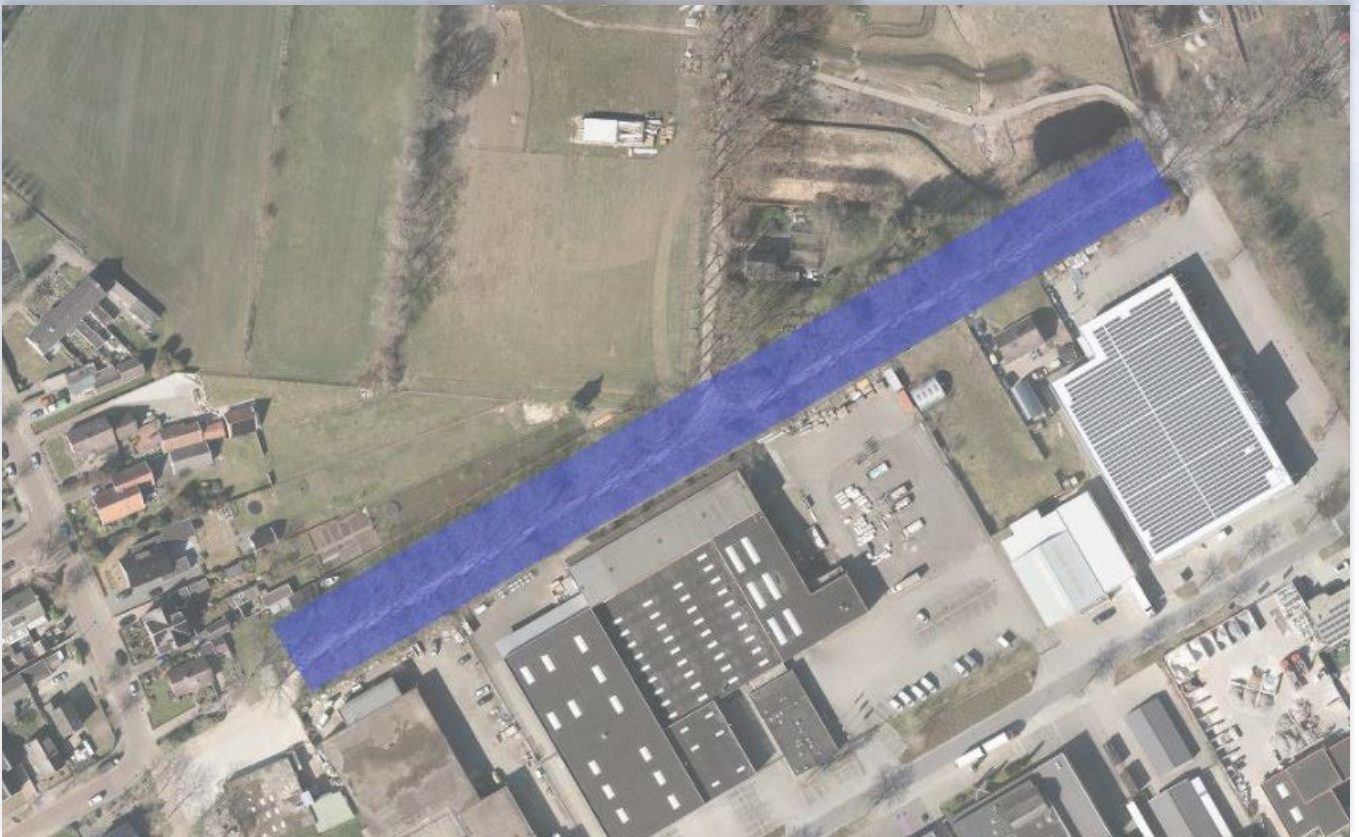

Losloopgebieden in de Gemeente Hellendoorn

De lokaties zijn aanklikbaar

Losloopgebieden in de Gemeente Hellendoorn

De Brake Reggerand

[TERUG NAAR HET OVERZICHT](#)

Losloopgebieden in de Gemeente Hellendoorn

Derde Kampsweg

[TERUG NAAR HET OVERZICHT](#)

Losloopgebieden in de Gemeente Hellendoorn

Mozartpark

[TERUG NAAR HET OVERZICHT](#)

Losloopgebieden in de Gemeente Hellendoorn

Reggerand Groot Lochter

[TERUG NAAR HET OVERZICHT](#)